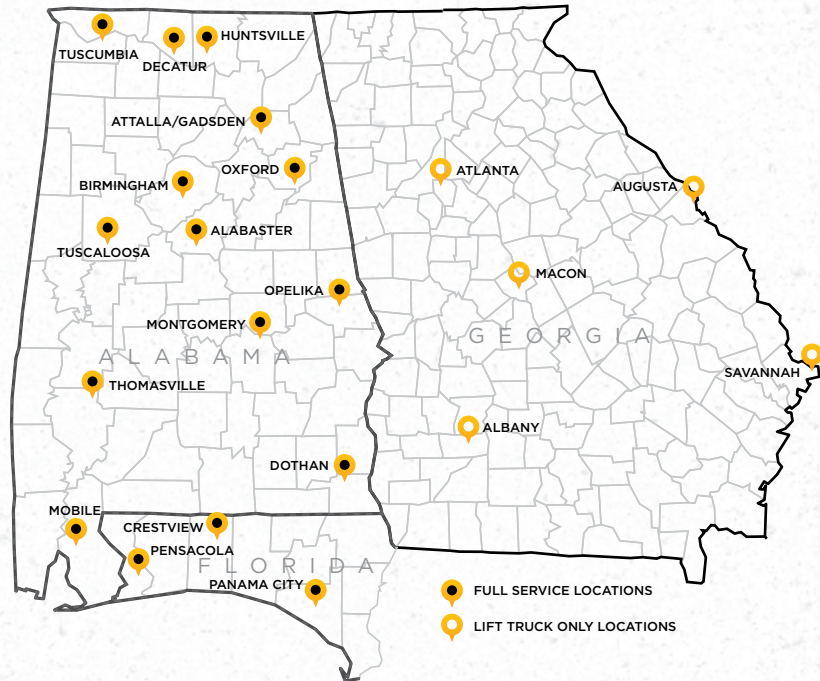

## THOMPSON TRACTOR LOCATIONS

**Attalla/Gadsden**  
121 Gilberts Ferry Rd. S.E.  
Attalla, AL 35954  
(866) 811-7609

**Birmingham**  
2401 Pinson Highway  
Birmingham, AL 35217  
(800) 547-0760

**Crestview**  
2106 3rd Ave.  
Crestview, FL 32539  
(850) 682-6510